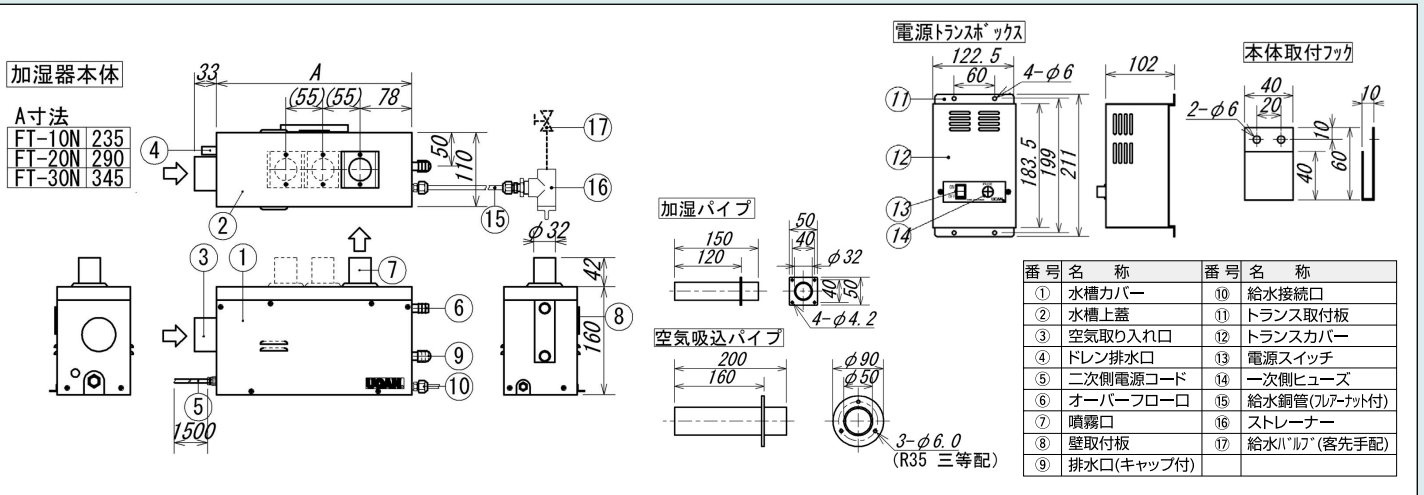

標準外形寸法図(mm)

標準仕様

型名	加湿量 (ℓ/h)	加湿 ユニット数	電源	消費電力 (VA)	風量 (m ³ /min)	給水方式 給水圧力	安全装置	周囲条件	重量(kg)	
									加湿器	トランスユックス
FT-10N	0.5	1	*AC 100V	62	0.5/0.6 (50/60Hz)	配管による自動給水 0.03~0.5MPa (0.3~5.0kgf/cm ²)	●フロートセンサーによる空運転防止 ●過電流防止用ヒューズ ●過昇温度防止サーモスタット	5~40℃ (凍結しないこと) 90%RH以下	4.6	2.5
FT-20N	1.0	2		96					6.0	2.8
FT-30N	1.5	3		130					7.5	3.4