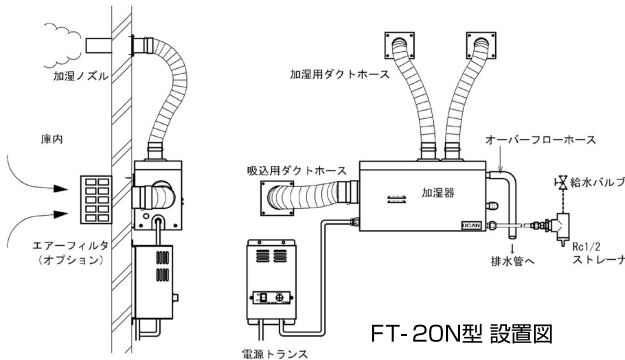

エチクリュニット EC-200-03

FT-20N UVランプ、排水電磁弁付 (共にオプション)

多彩な用途で大活躍。 コンパクトタイプの決定版!

1坪から数坪程度のプレハブ冷蔵庫や湿度制御を必要とするあらゆる機器に簡単にどこにでも取付けられるよう設計されたコンパクトサイズの超音波加湿器です。各種ブラケット(オプション)により機器の外部に本体を取付けて、ノズルで内部を加湿することも、内部へ取付けることも可能です。

ボディはステンレス製の耐湿・防錆構造となっており、空気中に水滴の交じった霧入り空気を吸引しても送風機部で結露したドレンを外部へ排出する「ドレン抜き機構」になっていますので湿度による電装部への影響はありません。

FT-20N ノズル取付ブラケット、吸込みフィルタ付(オプション)

取付例(隔壁加湿の場合)

こんな場所に最適です!

- 青果用冷蔵庫
- 果物追熟装置
- 米穀冷蔵庫
- パンのホイロ等食品加工機械
- キノコ栽培
- フラワーキーパー
- 野菜・果物・鮮魚のショーケース
- 小型空調機器
- 環境試験装置
- ワインセラー