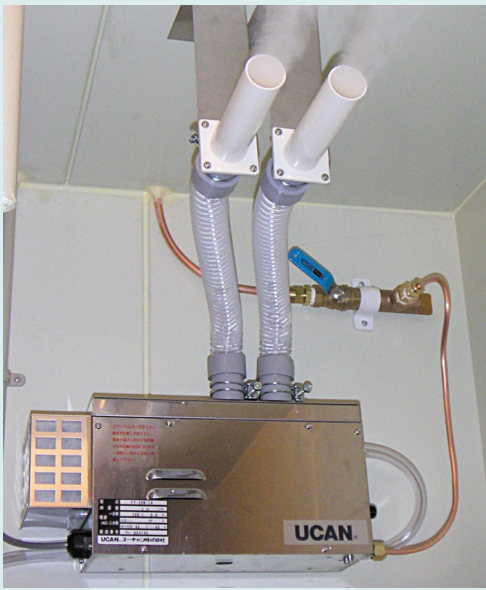

超音波加湿器〈コンパクトタイプ〉

FT-Nシリーズ FT-10N/20N/30N

一坪から数坪程度の場所に取り付けられる小型の加湿器です。

特長

- 隔壁加湿高湿度に強いドレン抜き機構付
- 故障の少ないフロートセンサー
- 丈夫で錆びないオールステンレス製
- 設置が簡単
- オプション部品が豊富

耐高湿・耐錆構造

■ 別売の比例制御システムもご利用ください。

安心・安全な加湿機能が搭載できます！

エチクリュニット EC-200-03

FT-20N UVランプ、排水電磁弁付 (共にオプション)

多彩な用途で大活躍。 コンパクトタイプの決定版!

1坪から数坪程度のプレハブ冷蔵庫や湿度制御を必要とするあらゆる機器に簡単にどこにでも取付けられるよう設計されたコンパクトサイズの超音波加湿器です。各種ブラケット(オプション)により機器の外部に本体を取付けて、ノズルで内部を加湿することも、内部へ取付けることも可能です。

ボディはステンレス製の耐湿・防錆構造となっており、空気中に水滴の交じった霧入り空気を吸引しても送風機部で結露したドレンを外部へ排出する「ドレン抜き機構」になっていますので湿度による電装部への影響はありません。

FT-20N ノズル取付ブラケット、吸込みフィルタ付(オプション)

取付例(隔壁加湿の場合)

こんな場所に最適です!

- 青果用冷蔵庫
- 果物追熟装置
- 米穀冷蔵庫
- パンのホイロ等食品加工機械
- キノコ栽培
- フラワーキーパー
- 野菜・果物・鮮魚のショーケース
- 小型空調機器
- 環境試験装置
- ワインセラー